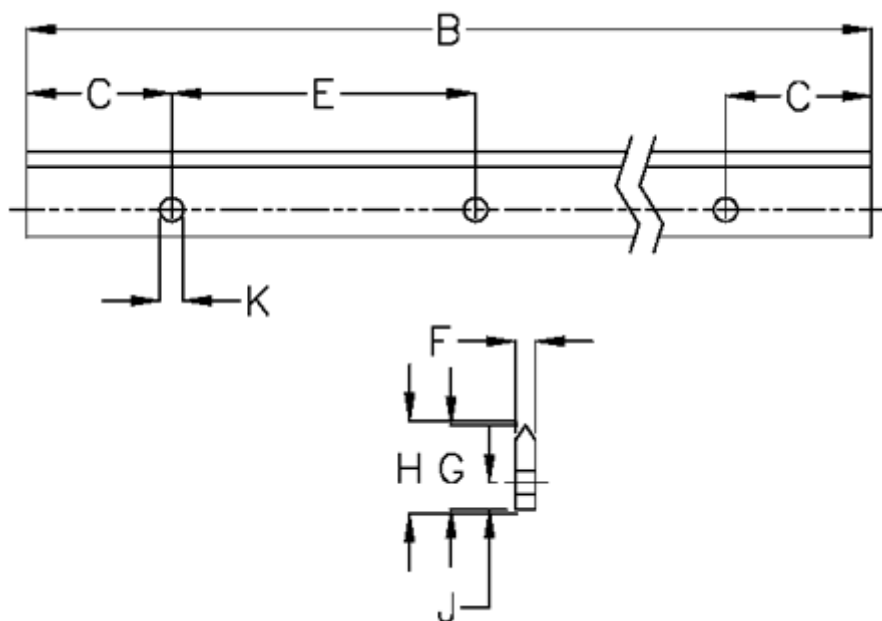

Varenummer: 05712724856
Beskrivelse: Hepco GV3 profilskinne V E L4856 P3
med forsænkede huller

Mål

B	= 4856	K	= 4.5xM4
C	= 43.0	Præcisionstype	= P3
E	= 90	vægt kg/1000	= 0.50
F	= 4.42		
For leje	= J18		
G	= 16.0		
H	= 16.80		
J	= 6.2		